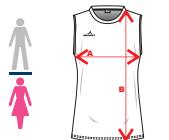

CTA. FEM. TIRANTES

- A Pecho / Chest
- B Largo / Long

	2	4	6	8	10	12	14	S	M	L	XL	XXL	3XL	4XL
A	35	36	38	40	42	43	45	46	48	50	52	55	57	60
B	43	44	45	50	52	54	56	59	61	64	67	71	74	78