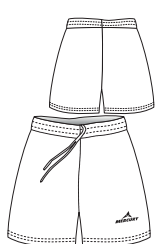

MEDIDAS RUGBY

SUBLIMATION

CTA. RUGBY UNISEX

A Pecho / Chest
B Largo / Long

	4	6	8	10	12	14	S	M	L	XL	XXL	3XL	4XL	5XL
A	39	40	42	44	45,5	47	50	53	55	57,5	59,5	62	65	67,5
B	46,5	49,5	51,5	55	58	61	66	68	71	74,5	77,5	82	83	85,5

PANT. RUGBY UNISEX

A Cadera / Hip
B Largo / Long

	4	6	8	10	12	14	S	M	L	XL	XXL	3XL	4XL	5XL
A	34	37	40	43	46	49	53	55	59	63	66	69	73	76
B	25	26,5	27,5	28,5	30,5	32,5	36	38,5	39	40,5	44	45	47	48

46A