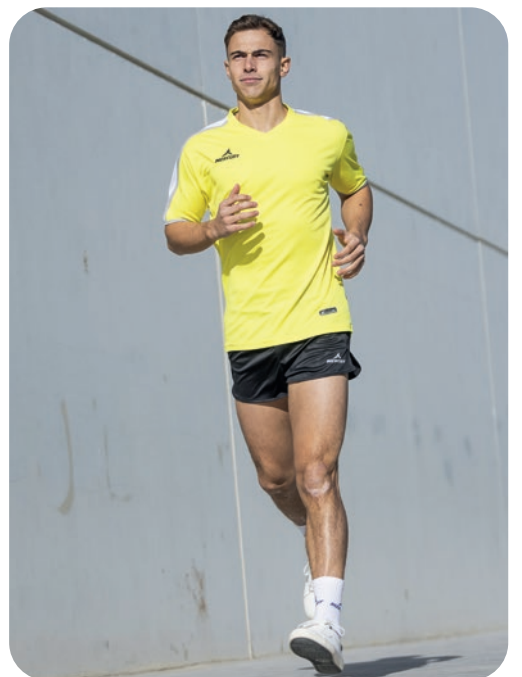

Camiseta LONDON