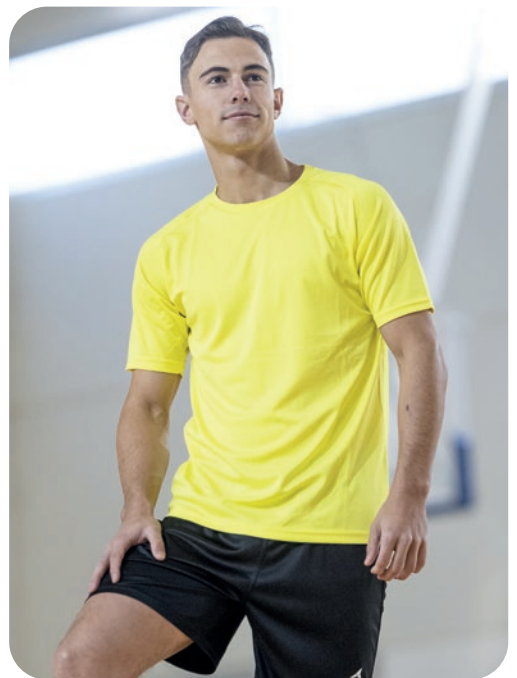

Camiseta UNIVERSAL
Malla corta TECNIC