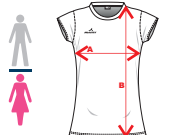

27E

28

29

MEDIDAS VOLEIBOL

SUBLIMATION

CAMISETA UNISEX

- A Pecho / Chest
- B Largo / Long

	2	4	6	8	10	12	14	S	M	L	XL	XXL	3XL	4XL
A	35	37	38,5	40	40,5	42	46,5	49	50,5	53,5	57	61,5	63	65,5
B	50	51,5	54	56	58	61,5	65,5	69	72	74,5	78	82	85	87