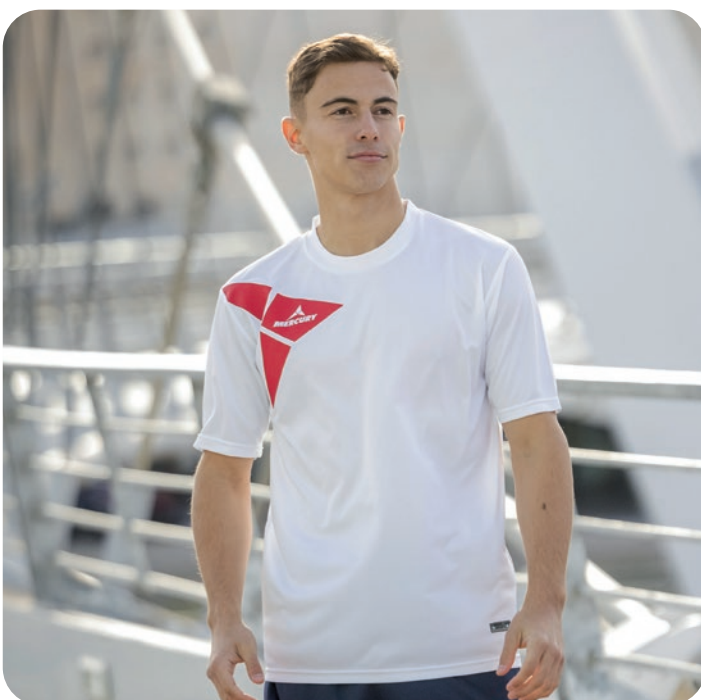

Camiseta CAR
Bermuda FÉNIX