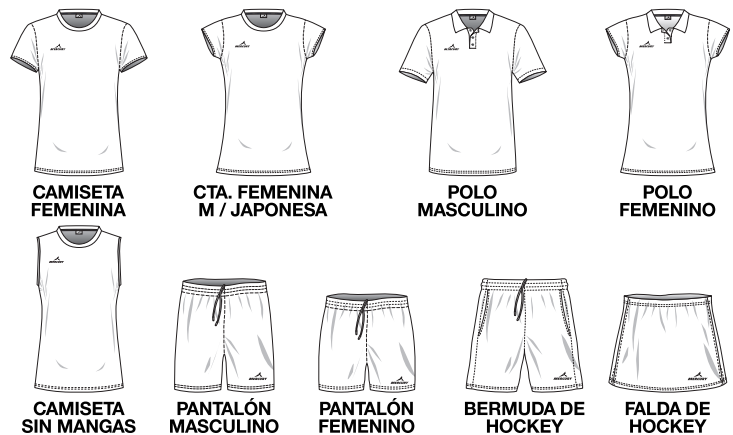

Transfer Integral - Transfer Frontal / Integral Transfer - Front Transfer

Varios tejidos disponibles

Consulta la sección completa de Sublimación, en las páginas 256-276, para conocer la variedad de patrones, tejidos y otros detalles de personalización que hay disponibles.

Check out the full Sublimation section, on pages 256-276, to learn about the variety of patterns, fabrics, and other customization details available.

4	6	8	10	12	14
S	M	L	XL	XXL	3XL