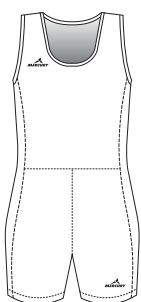

ATLETISMO / PIRAGÜISMO

SUBLIMATION

47A

47B

47C

47D

47E

48A

48B

48C

48D

48E

49A

49B

49C

49D

49E

50A

50B

50C

50D

50E

51A

51B

51C

51D

51E

52A

52B

52C

52D

52E

53A

53B

53C

53D

53E