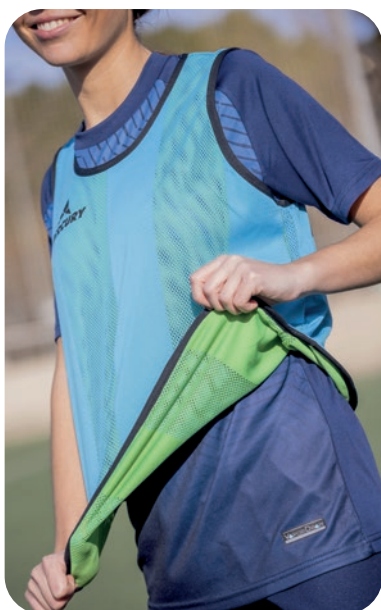

PETO REVERSIBLE SOCCER

VERDE AZUL

AMARILLO NARANJA

Peto Reversible Soccer / Reversible Chest Guard Soccer
Polyester 100%

100%

XXS

S

XL