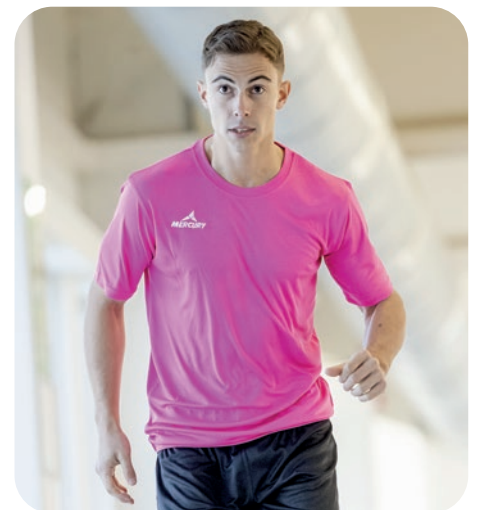

	4	6	8	10	12	14
S	M	L	XL	XXL	3XL	4XL

VERDE

VERDE
NEÓN

MORADO

MARINO

CAMISETA CUP

CONTINUIDAD INDEFINIDA

AMARILLO NEÓN