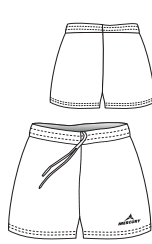

MEDIDAS RUGBY

SUBLIMATION

CTA. RUGBY UNISEX

A Pecho / Chest
B Largo / Long

	4	6	8	10	12	14	S	M	L	XL	XXL	3XL	4XL	5XL
A	39	40	42	44	45,5	47	50	53	55	57,5	59,5	62	65	67,5
B	46,5	49,5	51,5	55	58	61	66	68	71	74,5	77,5	82	83	85,5

PANT. RUGBY UNISEX

A Cadera / Hip
B Largo / Long

	4	6	8	10	12	14	S	M	L	XL	XXL	3XL	4XL	5XL
A	34	37	40	43	46	49	53	55	59	63	66	69	73	76
B	25	26,5	27,5	28,5	30,5	32,5	36	38,5	39	40,5	44	45	47	48

47A