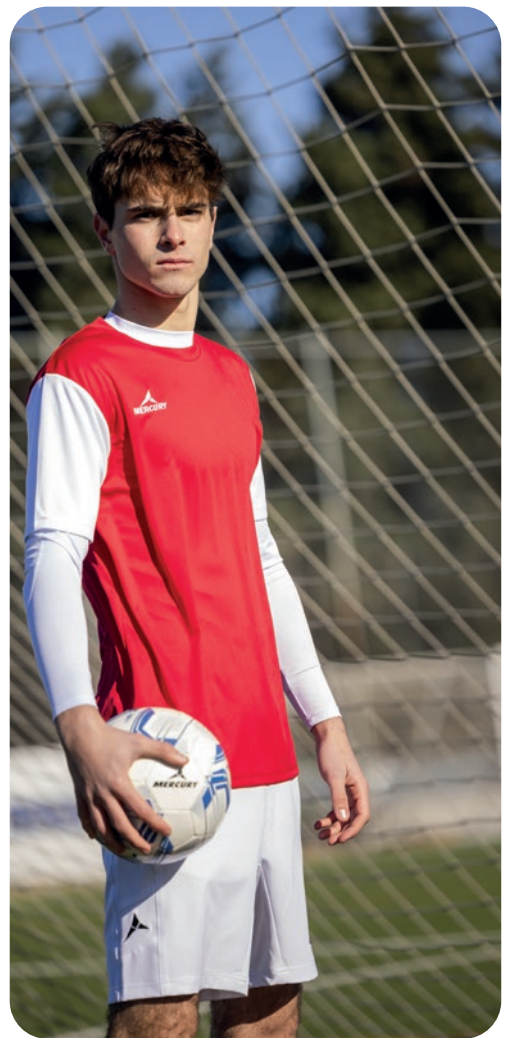

Camiseta GALAXY
Malla TECNIC