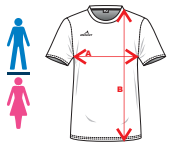

27E

28

29

MEDIDAS VOLEIBOL

SUBLIMATION

CAMISETA UNISEX

- A Pecho / Chest
- B Largo / Long

	2	4	6	8	10	12	14	S	M	L	XL	XXL	3XL	4XL
A	35	37	38,5	40	40,5	42	46,5	49	50,5	53,5	57	61,5	63	65,5
B	50	51,5	54	56	58	61,5	65,5	69	72	74,5	78	82	85	87