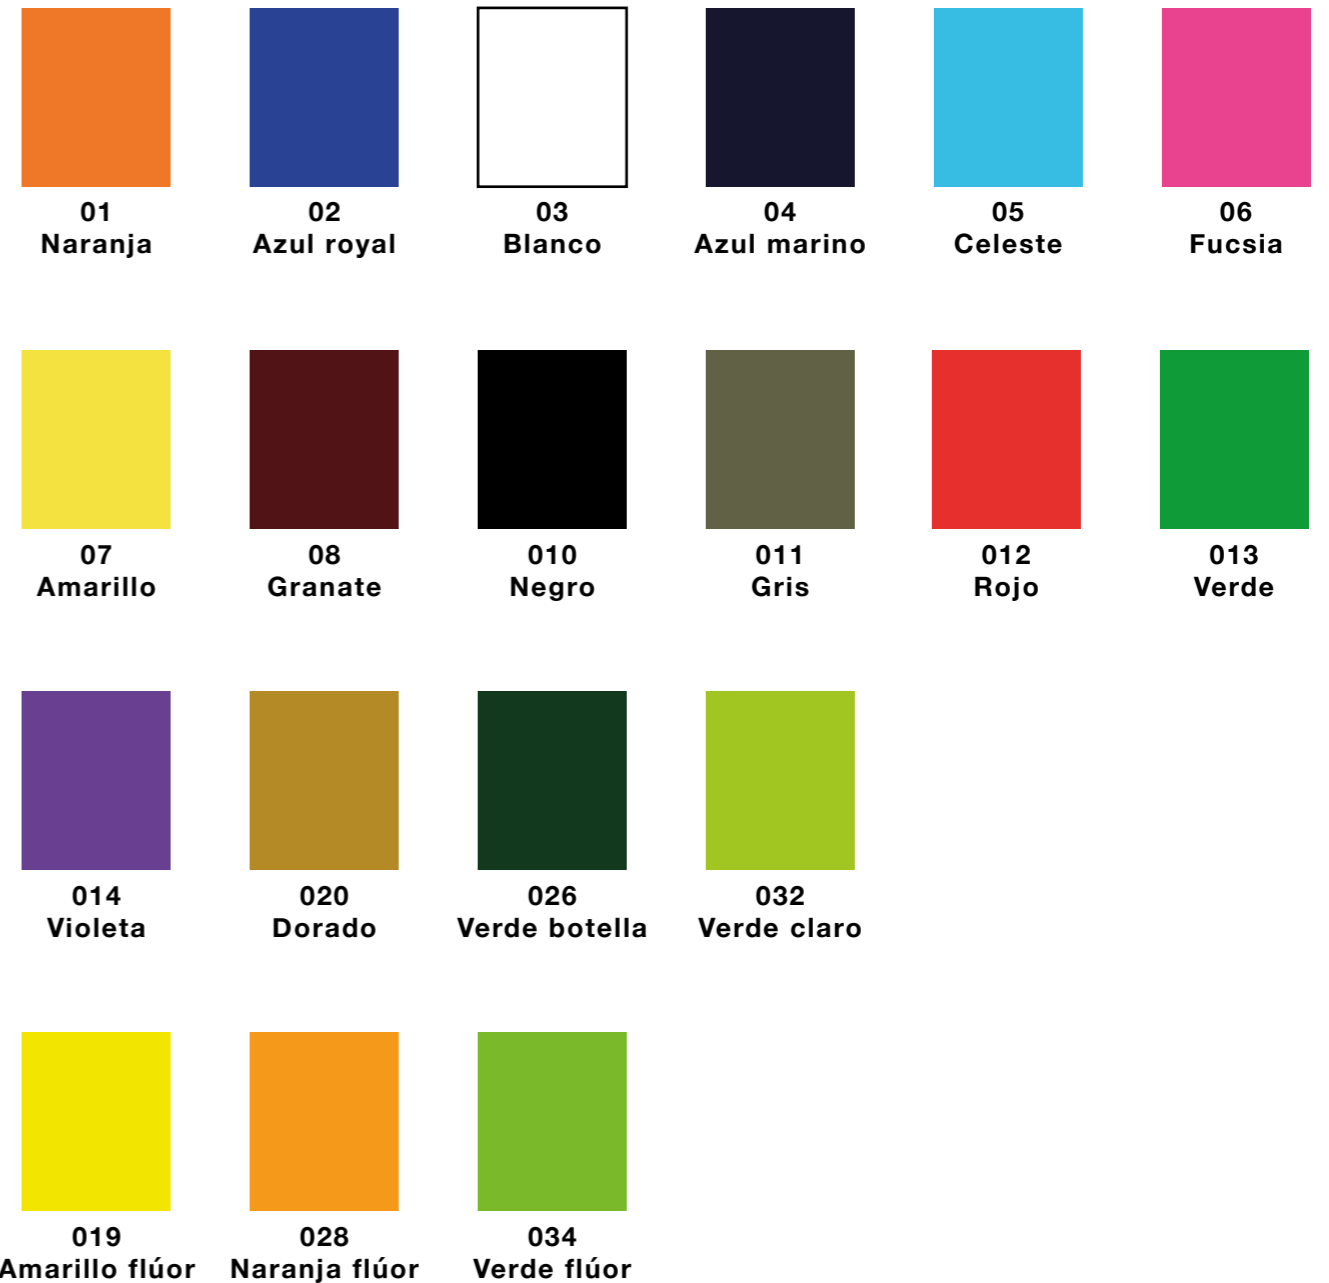

TIPOGRAFÍAS PARA SUBLIMACIÓN

TIPOGRAFÍA 1

0123456789
ABCDEFGHIJKLMNÑOPQRSTUVWXYZ

TIPOGRAFÍA 2

0123456789
ABCDEFGHIJKLMNÑOPQRSTUVWXYZ

TIPOGRAFÍA 3

0123456789
ABCDEFGHIJKLMNÑOPQRSTUVWXYZ

TIPOGRAFÍA 4

0123456789
ABCDEFGHIJKLMNÑOPQRSTUVWXYZ

TIPOGRAFÍA 5

0123456789
ABCDEFGHIJKLMNORSTUVWXYZ

COLORES BKA

Si vuestro equipo tiene su propia tipografía podemos incluirla, solo tenéis que hacérsola llegar.

En BKA contamos con una amplia variedad de colores que incluyen colores flúor y nuestros colores de catálogo, recordad pedirlos a los diseñadores para vuestras equipaciones sublimadas.