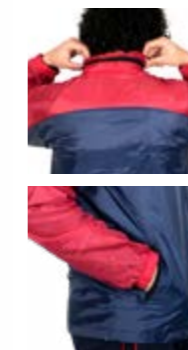

- Exterior de nylon, interior de poliéster y forro de rejilla.
- Logotipo bordado en pecho y manga.
- Excelente transpiración.
- Capucha oculta.
- Cintura ajustable.

04/03
AZUL/BLANCO

07/010
AMARILLO/NEGRO